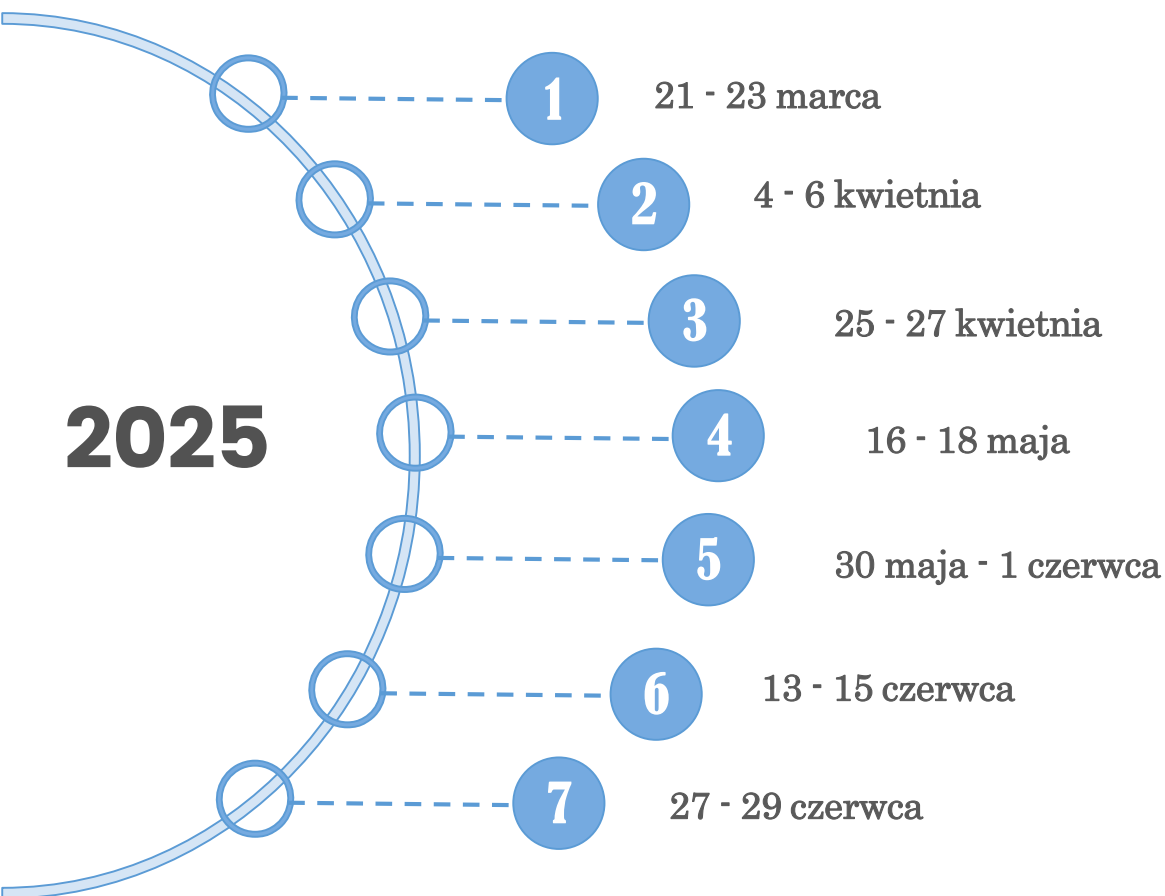

# MBA Artificial Intelligence and Digital Transformation

- ..... piątek 16.00 – 20.15
- ..... sobota 9.00 – 17.30
- ..... niedziela 9.00 – 16.30