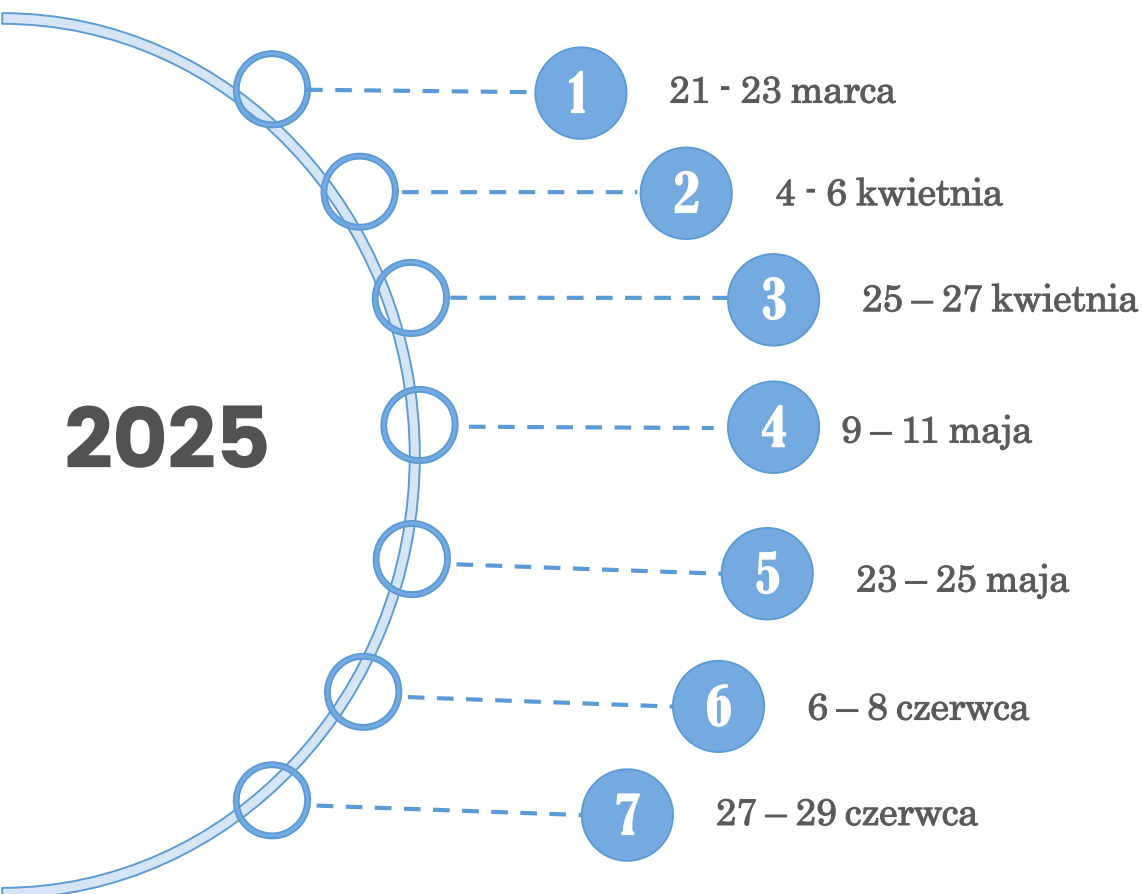

# MBA Artificial Intelligence and Digital Transformation

- ..... piątek 16.00 – 20.15
- ..... sobota 9.00 – 17.30
- ..... niedziela 9.00 – 16.30