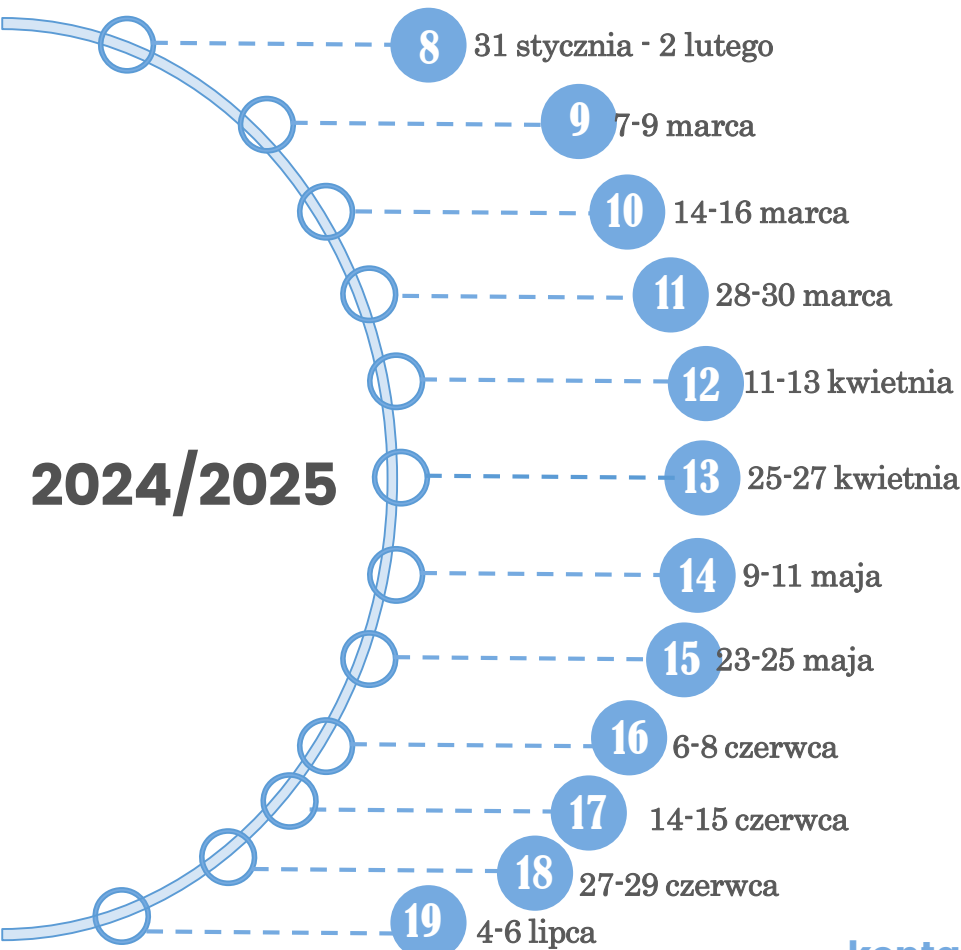

MBA Artificial Intelligence and Digital Transformation

- piątek 16.00 – 20.15
- sobota 9.00 – 17.30
- niedziela 9.00 – 16.30

MBA Artificial Intelligence and Digital Transformation

- piątek 16.00 – 20.15
- sobota 9.00 – 17.30
- niedziela 9.00 – 16.30