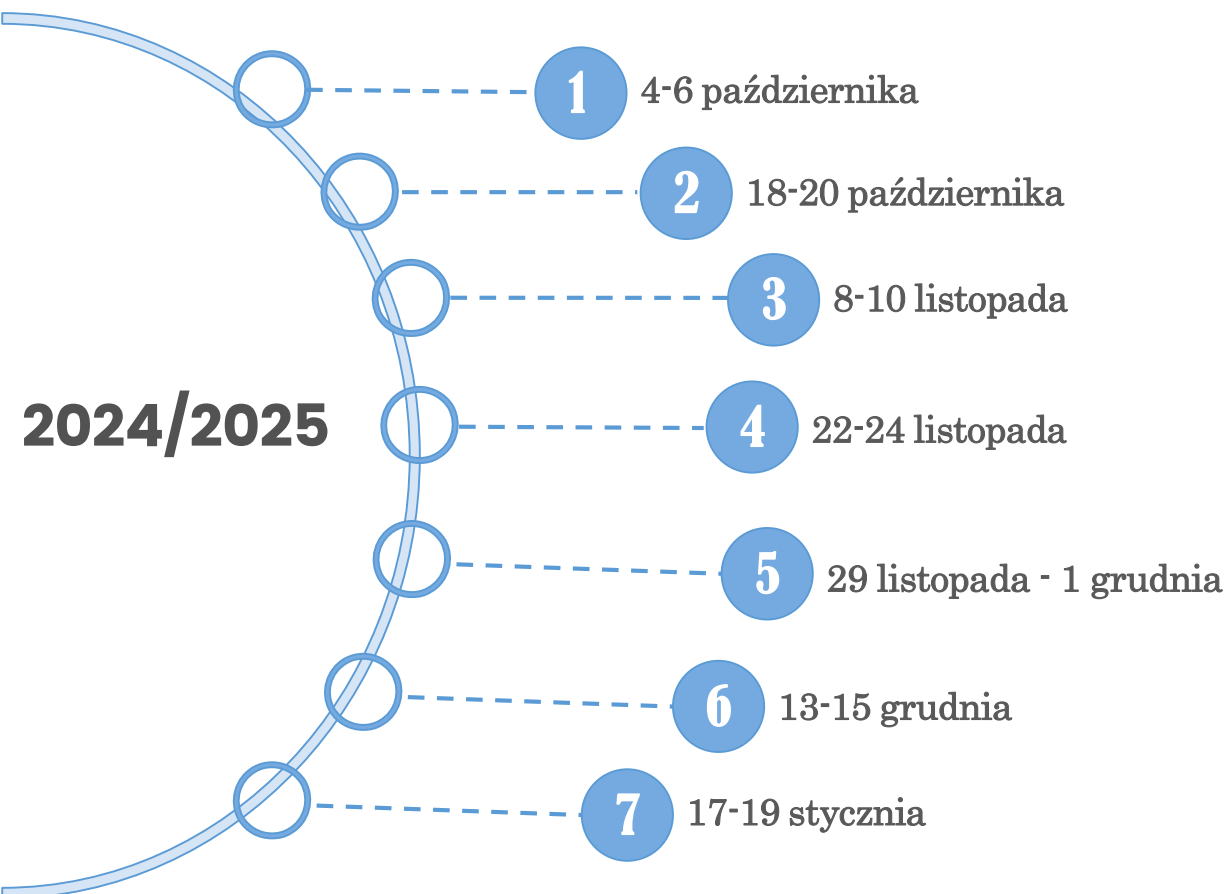

MBA Artificial Intelligence and Digital Transformation

- piątek 16.00 – 20.15
- sobota 9.00 – 17.30
- niedziela 9.00 – 16.30

MBA Artificial Intelligence and Digital Transformation

- piątek 16.00 – 20.15
- sobota 9.00 – 17.30
- niedziela 9.00 – 16.30