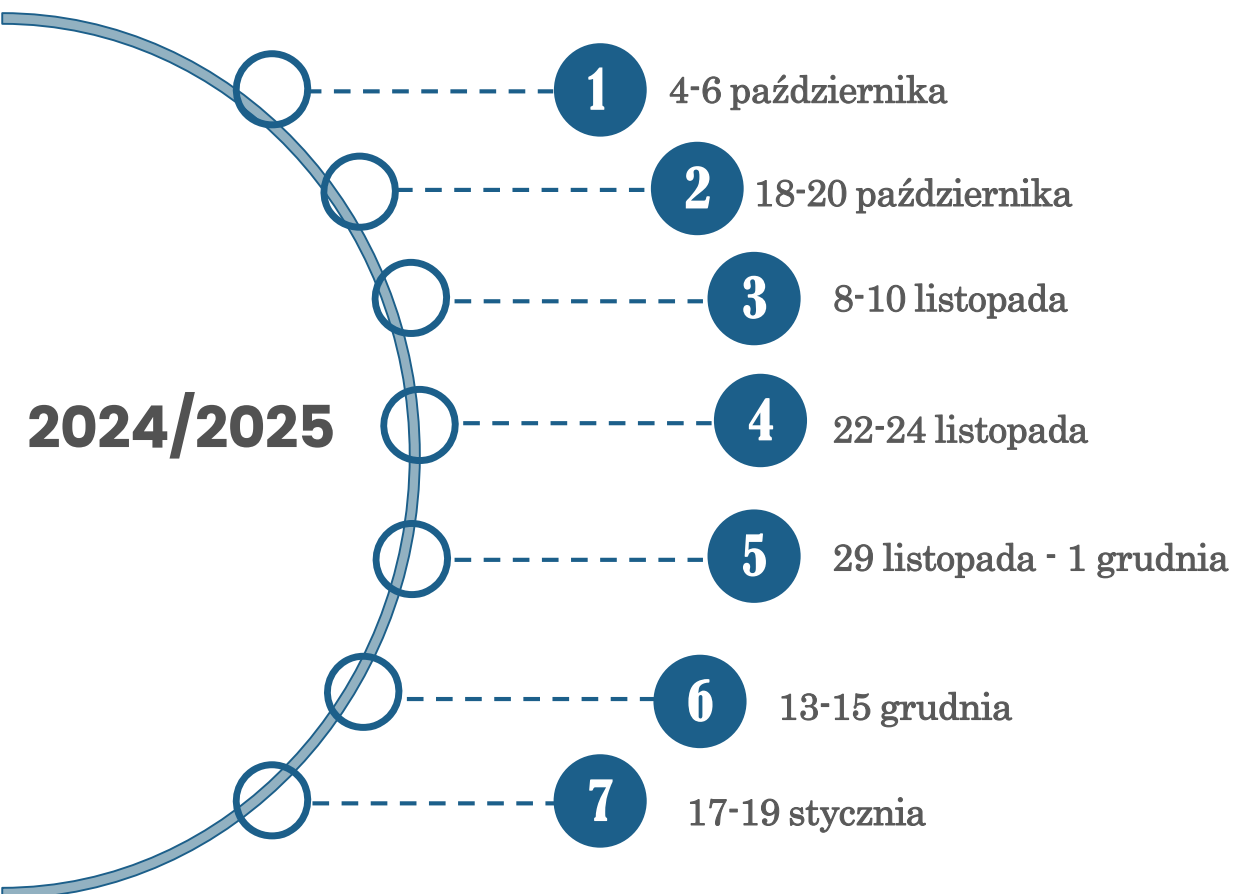

MBA Smart City

- piątek 16.00 – 20.15
- sobota 9.00 – 17.30
- niedziela 9.00 – 16.30

kontakt: 22 234 70 89, mbasmartcity.biznes@pw.edu.pl

MBA Smart City

kontakt: 22 234 70 89, mbasmartcity.biznes@pw.edu.pl