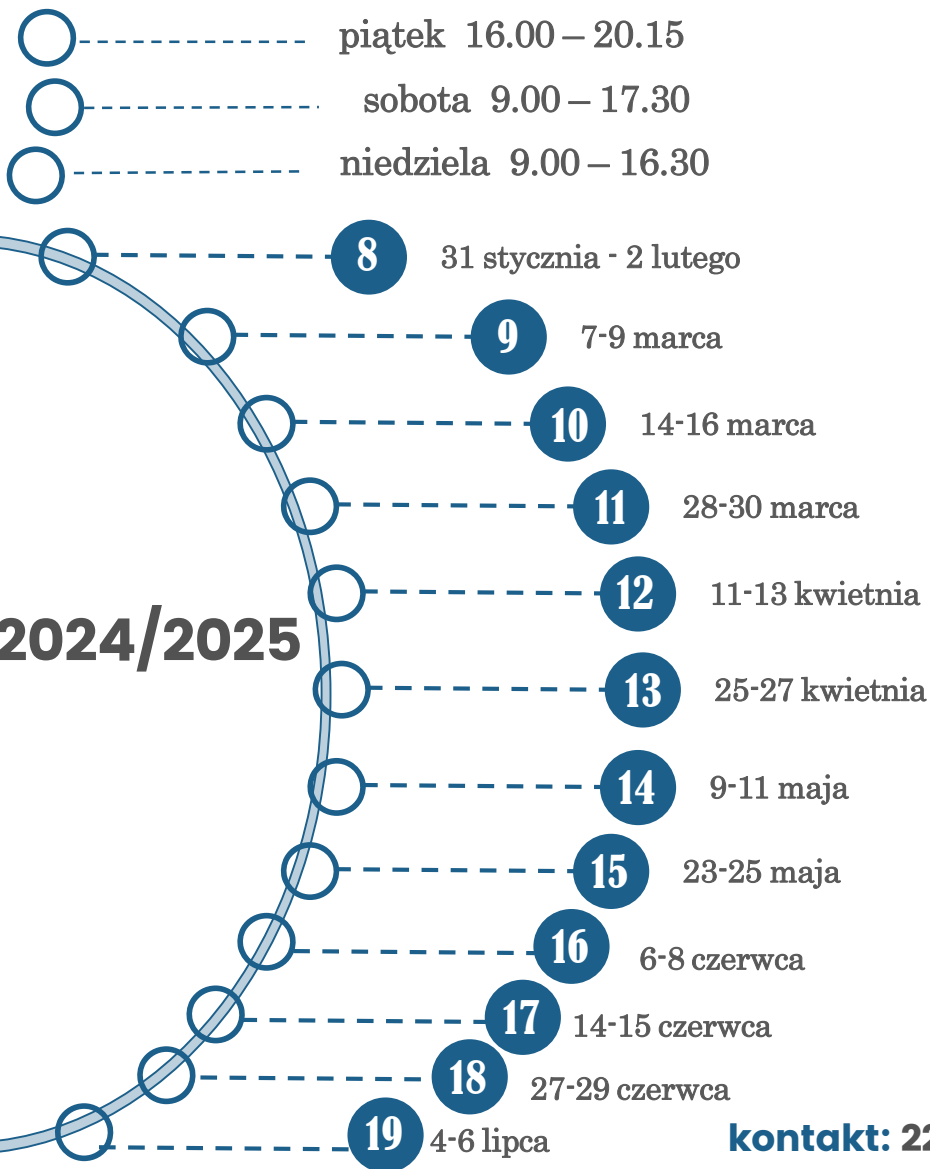

MBA Smart City

- piątek 16.00 – 20.15
- sobota 9.00 – 17.30
- niedziela 9.00 – 16.30

kontakt: 22 234 70 89, mbasmartcity.biznes@pw.edu.pl

MBA Smart City

kontakt: 22 234 70 89, mbasmartcity.biznes@pw.edu.pl