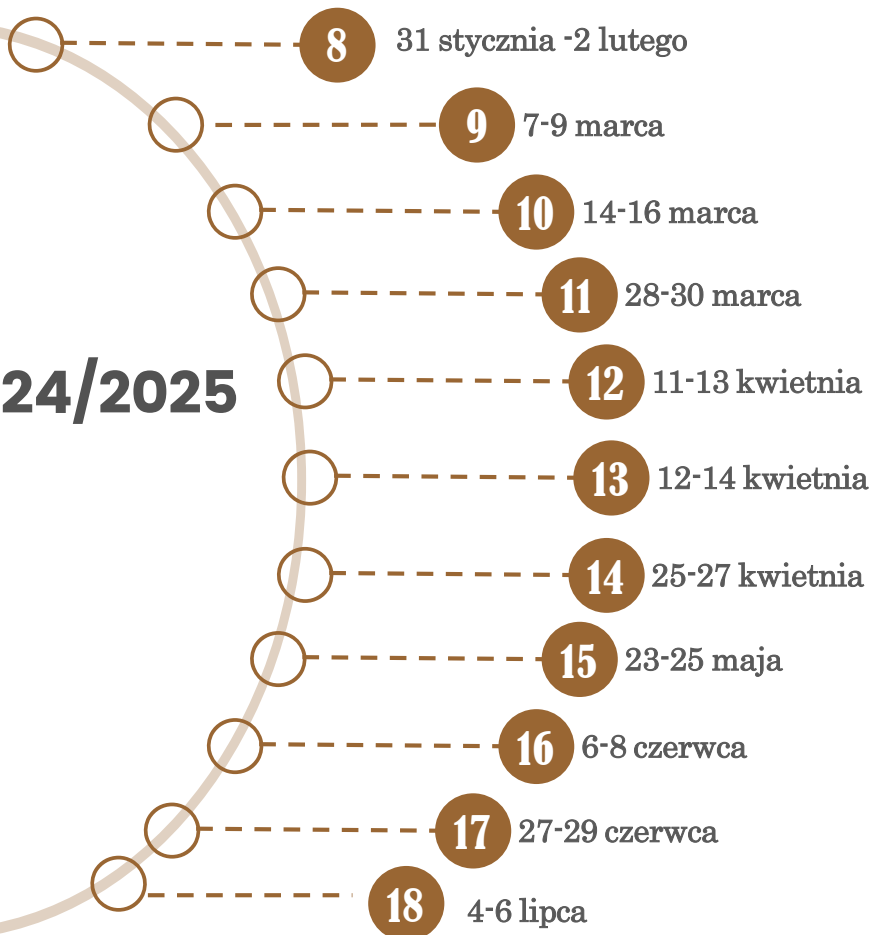

MBA Kaizen Industry 4.0

- ..... piątek 16.00 – 20.15
- ..... sobota 9.00 – 17.30
- ..... niedziela 9.00 – 16.30

2024/2025

kontakt: 22 234 70 89, mbakaizen@pw.pl