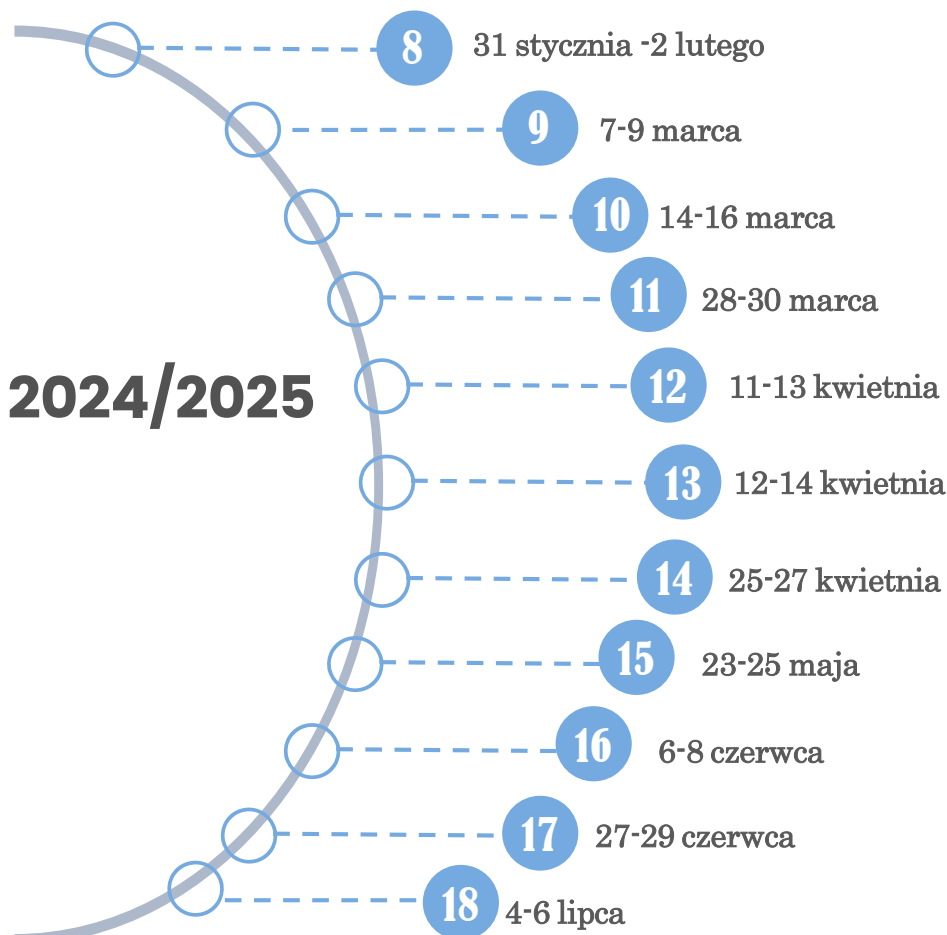

MBA Artificial Intelligence and Digital Transformation

- ----- piątek 16.00 – 20.15
- ----- sobota 9.00 – 17.30
- ----- niedziela 9.00 – 16.30

kontakt: 22 234 70 89, mbadigital.biznes@pw.edu.pl