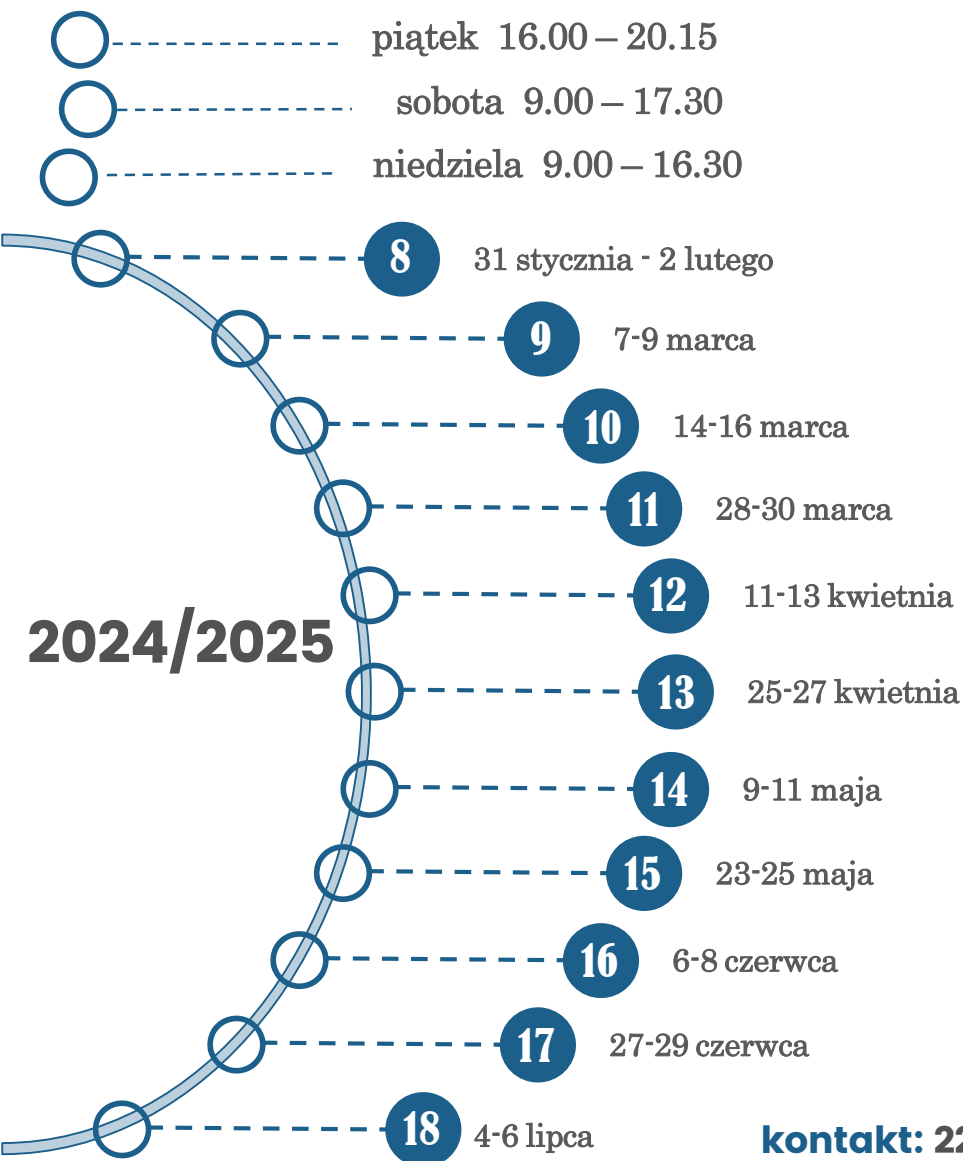

MBA Smart City

kontakt: 22 234 70 89, mbasmartcity.biznes@pw.edu.pl