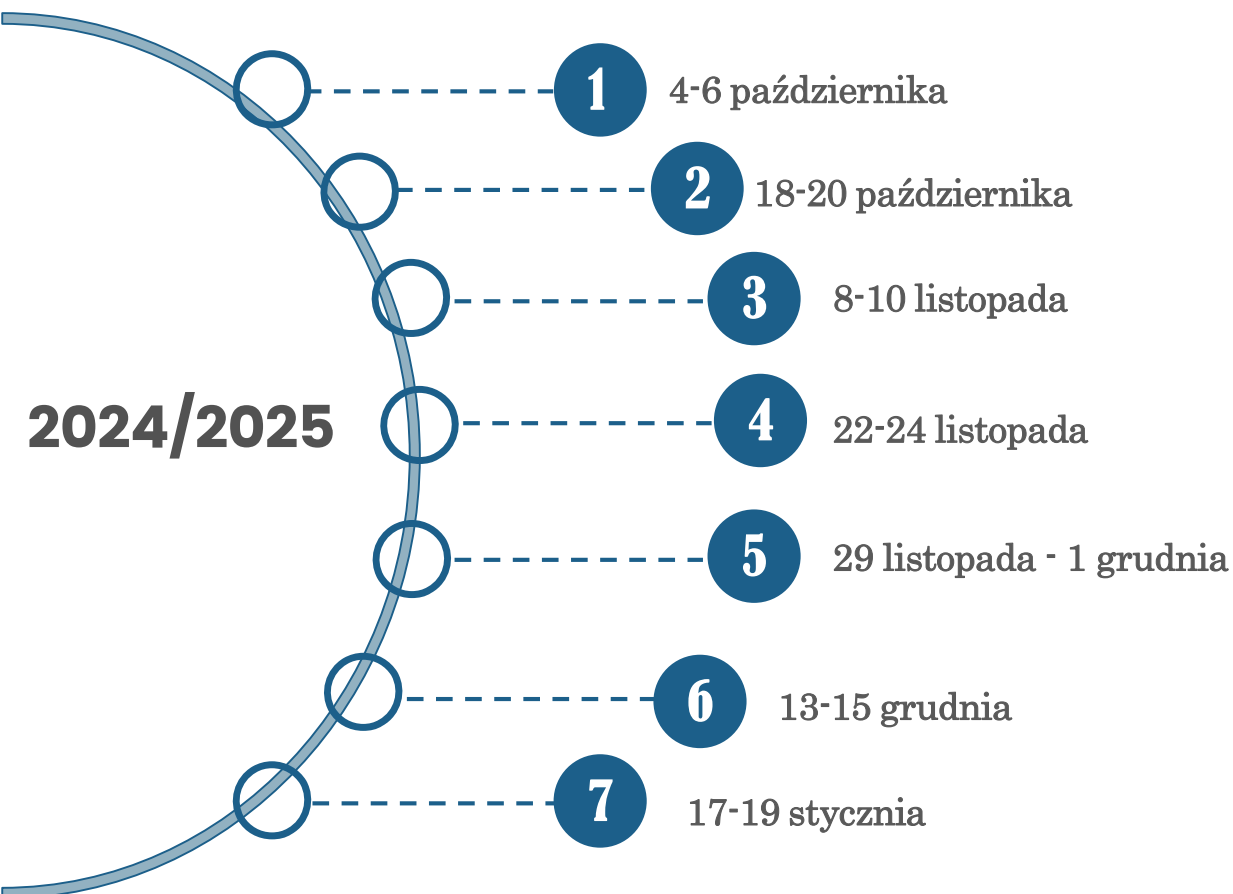

# MBA Smart City

- ..... piątek 16.00 – 20.15
- ..... sobota 9.00 – 17.30
- ..... niedziela 9.00 – 16.30

**kontakt:** 22 234 70 89, [mbasmartcity.biznes@pw.edu.pl](mailto:mbasmartcity.biznes@pw.edu.pl)