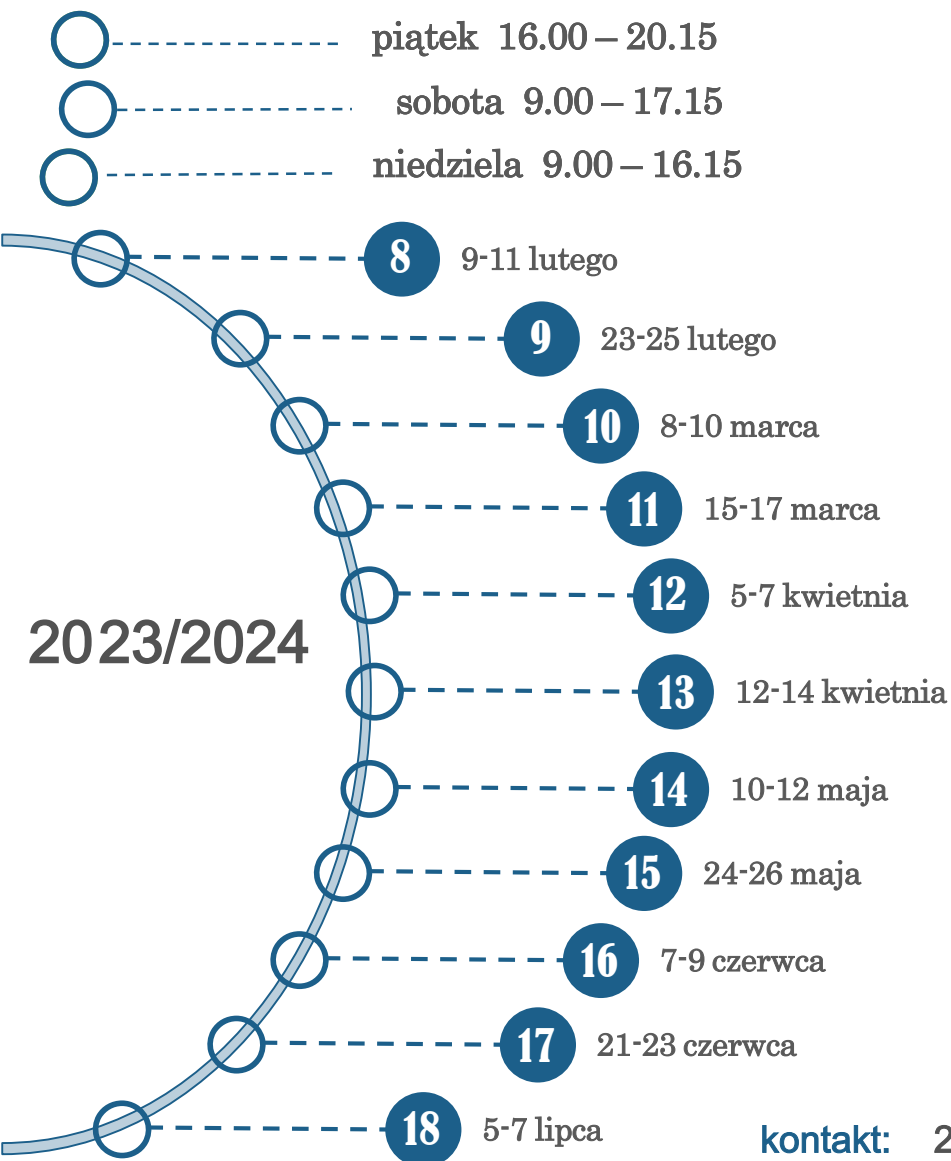

MBA Smart City

kontakt: 22 234 70 89, mbasmartcity@biznes.edu.pl