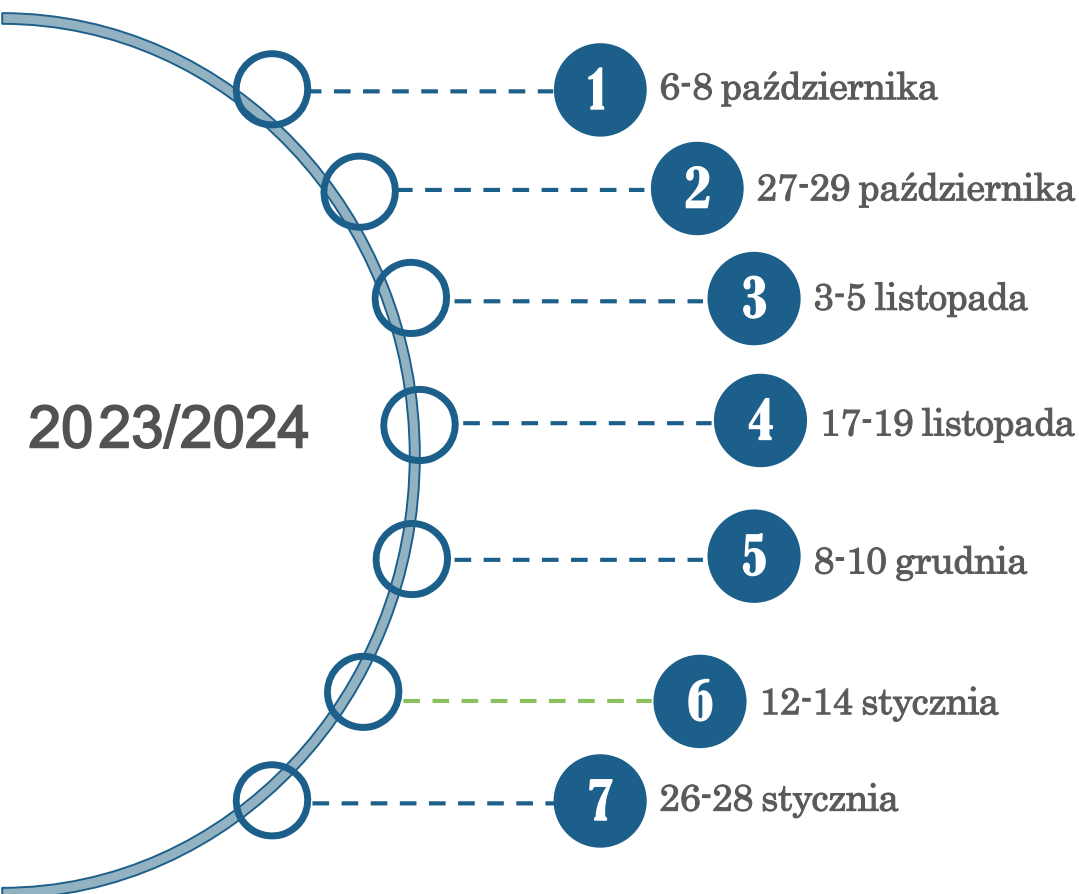

# MBA Smart City

- ..... piątek 16.00 – 20.15
- ..... sobota 9.00 – 17.15
- ..... niedziela 9.00 – 16.15

kontakt: 22 234 70 89, [mbasmartcity@biznes.edu.pl](mailto:mbasmartcity@biznes.edu.pl)