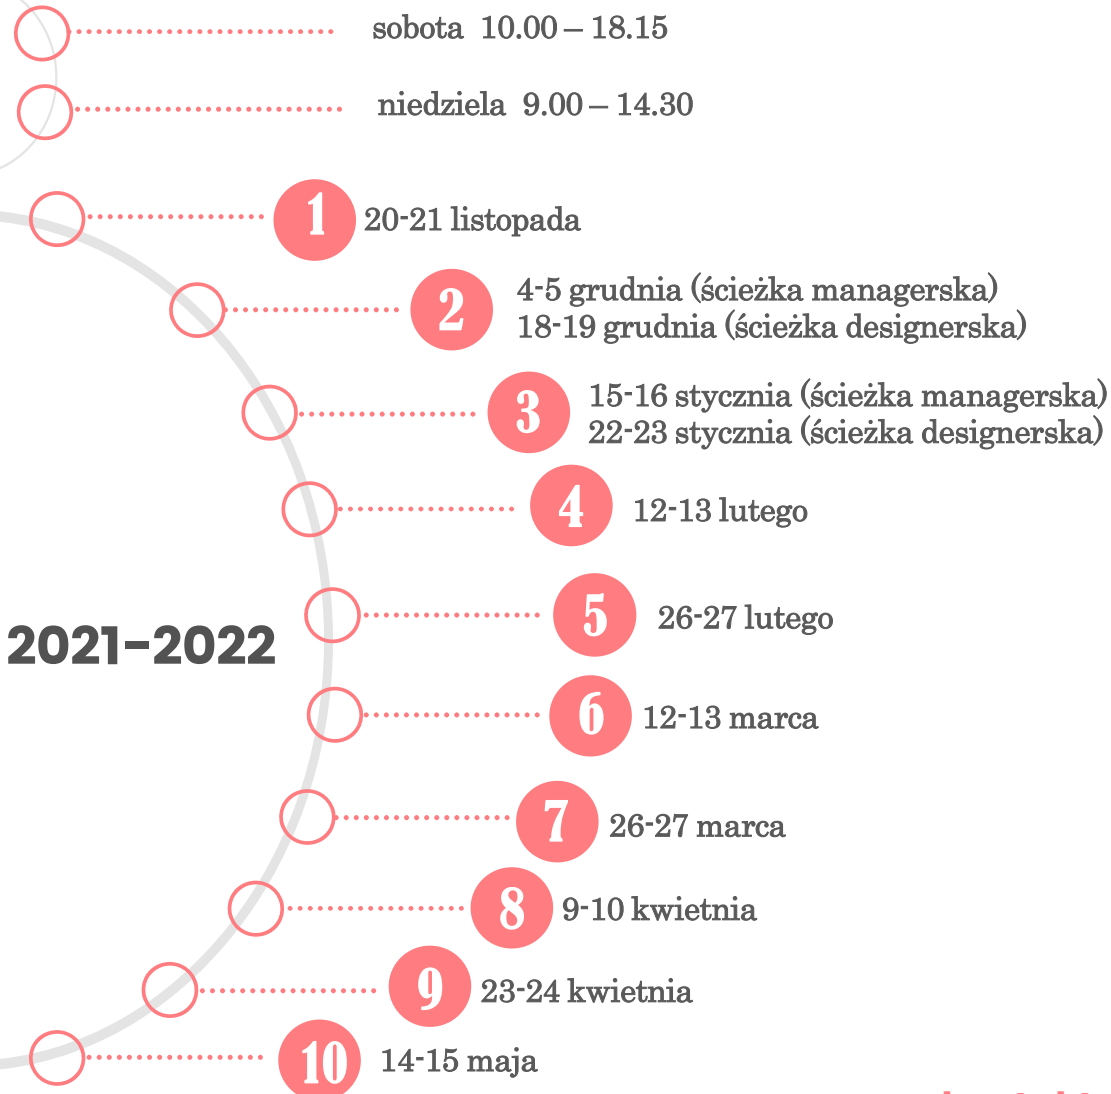

# Total Design Management

**Szkoła  
Biznesu**

POLITECHNIKA WARSZAWSKA

**kontakt:** 22 234 70 89, [design@biznes.edu.pl](mailto:design@biznes.edu.pl)