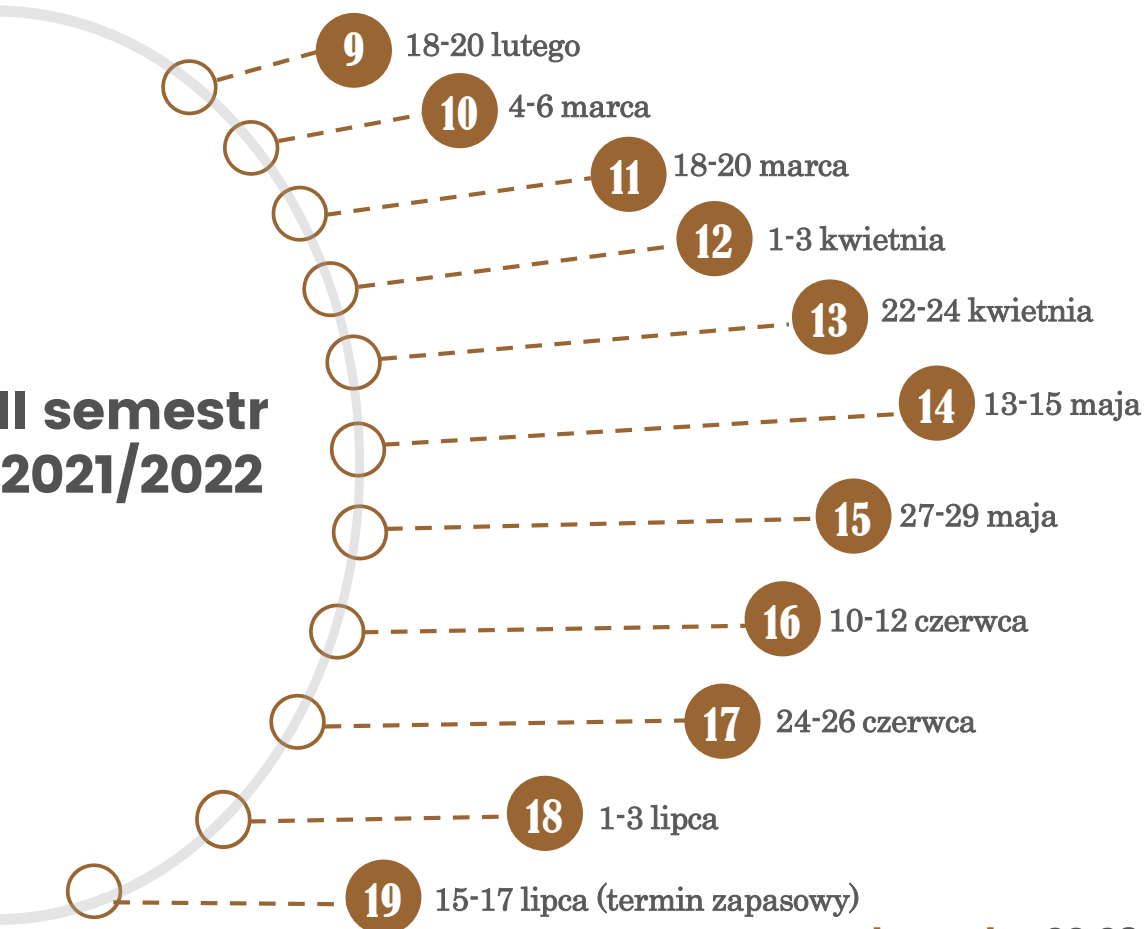

# MBA Finance & Technology

Szkoła  
Biznesu

POLITECHNIKA WARSZAWSKA

- piątek 16.00 – 20.15
- sobota 9.00 – 17.15
- niedziela 9.00 – 16.15

**II semestr  
2021/2022**

**kontakt:** 22 234 70 89, [mbadigital@biznes.edu.pl](mailto:mbadigital@biznes.edu.pl)